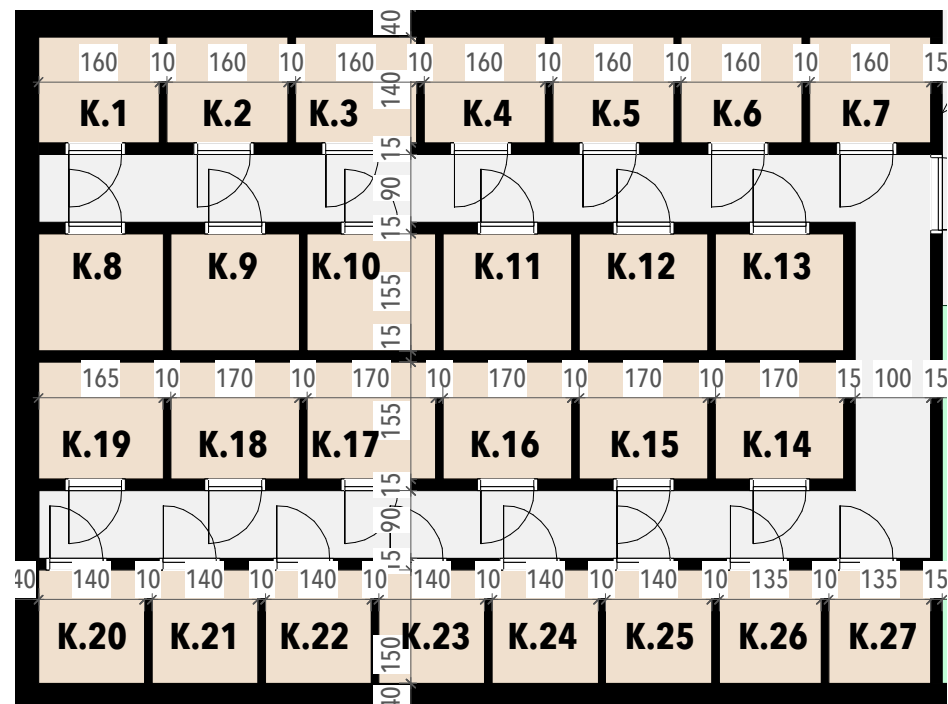

# KELDER

residentie Donatello

955m<sup>2</sup>

Aantal parkeerpl.: 24

Aantal bergpl.: 27

Bergplaatsen 1:100  
maten zijn indicatief

Overzichtsplan 1:250  
maten zijn indicatief