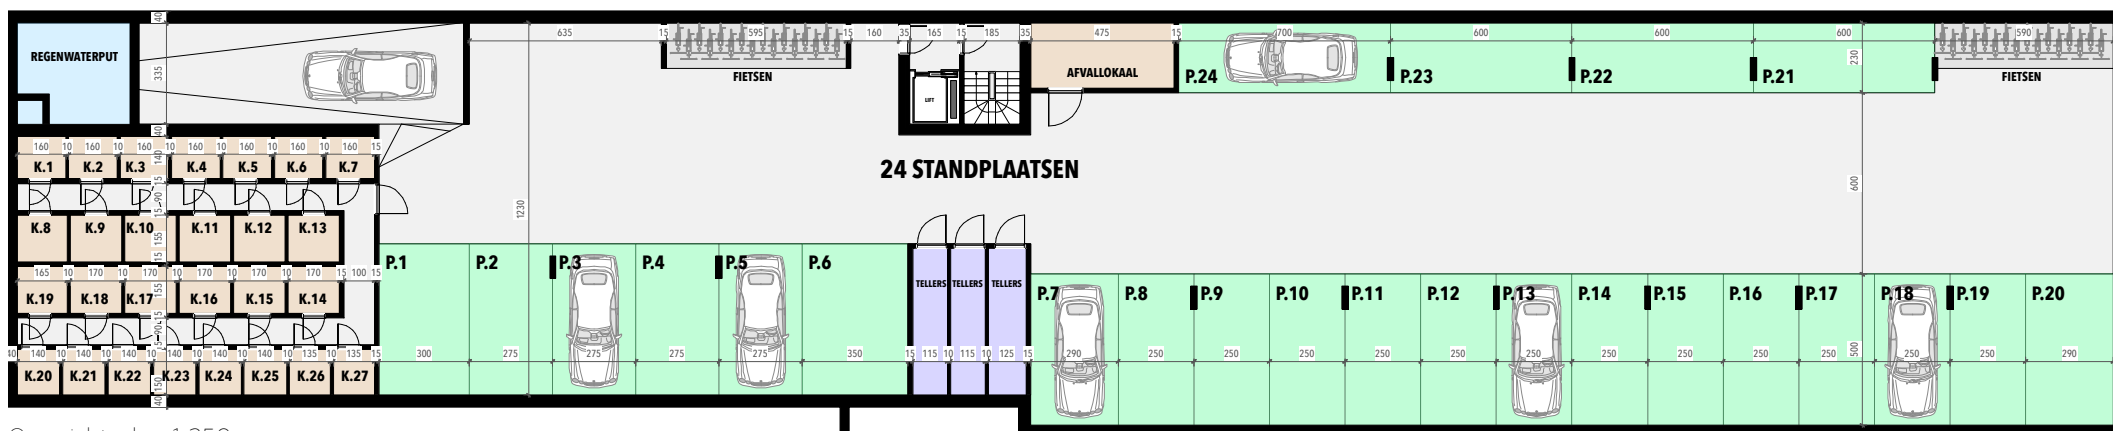

# KELDER

residentie Donatello

955m<sup>2</sup>

Aantal parkeerpl.: 24

Aantal bergpl.: 27

Bergplaatsen 1:100  
maten zijn indicatief

Overzichtsplan 1:250  
maten zijn indicatief